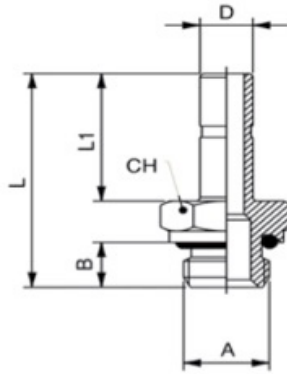

Brass Push-in Fittings

Stem Adaptor

Metric & BSPP

Part Number	D	A	B	L	L1	CH
P30-4-M5	4	M5	4	24	15	8
P30-4-1/8	4	1/8	6	26,5	15	13
P30-5-M5	5	1/4	4	26	17	8
P30-5-1/8	5	1/8	6	28,5	17	13
P30-5-1/4	5	1/4	8	31	17	16
P30-6-M5	6	M5	4	26	17	8
P30-6-1/8	6	1/8	6	28,5	17	13
P30-6-1/4	6	1/4	8	31	17	16
P30-8-1/8	8	1/8	6	29,5	18	13
P30-8-1/4	8	1/4	8	32	18	16
P30-8-3/8	8	3/8	9	33,5	18	20
P30-10-1/4	10	1/4	8	36	22	16
P30-10-3/8	10	3/8	9	37,5	22	20
P30-12-1/4	12	1/4	8	38,5	24,5	16
P30-12-3/8	12	3/8	9	40	24,5	20