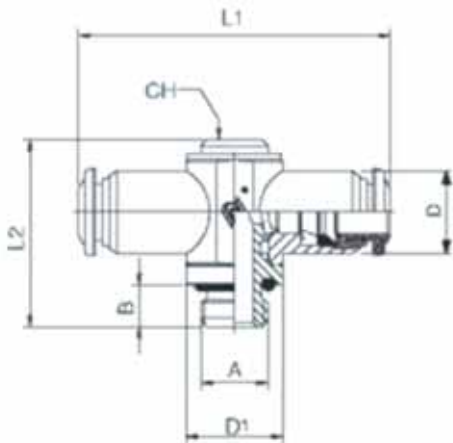

50550 - ORIENTING SINGLE BANJO BODY MALE

Tubo	A	B	L1	L2	CH	D1	D	Conf./Pack	Draw
3	M5	3,6	16,5	24,5	-	CH8	10,5	25	Download (308.13 KB)
4	M5	3,6	19	24,5	-	CH8	10	25	Download (302.77 KB)
4	1/8	6	21	27	5	14	10	25	Download (363.22 KB)
5	M5	3,6	20	24,5	-	CH8	12,5	25	Download (408.22 KB)
5	1/8	6	21,5	27	5	14	12,5	25	Download (456.68 KB)
5	1/4	8	24,5	31	6	18	12,5	25	Download (441.78 KB)
6	M5	3,6	20,5	24,5	-	CH8	12,5	25	Download (241.20 KB)
6	1/8	6	22,5	27	5	14	12,5	25	Download (285.22 KB)
6	1/4	8	25	31	6	18	12,5	25	Download (277.29 KB)
8	1/8	6	24	27	5	14	14	25	Download (391.32 KB)
8	1/4	8	26	31	6	18	14	25	Download (386.06 KB)
8	3/8	9	28	35,5	7	21	14	25	Download (436.69 KB)
10	1/4	8	29	31	6	18	17	25	Download (284.55 KB)
10	3/8	9	30,5	35,5	7	21	17	25	Download (306.30 KB)
12	3/8	9	32,5	35,5	7	21	21,5	25	Download (298.18 KB)

50560 - ORIENTING DOUBLE BANJO BODY MALE

Tubo	A	B	L1	L2	D1	CH	D	Conf./Pack	Draw
4	M5	5	38	24,5	9	-	10	25	Download (561.56 KB)
4	1/8	6	42	27	14	5	10	25	Download (588.79 KB)
5	1/8	6	43	27	14	5	12,5	25	Download (768.70 KB)
5	1/4	8	49	31	18	6	12,5	25	Download (780.42 KB)
6	1/8	6	45	27	14	5	12,5	25	Download (428.74 KB)
6	1/4	8	50	31	18	6	12,5	25	Download (443.33 KB)
8	1/8	6	48	27	14	5	14	25	Download (689.45 KB)
8	1/4	8	52	31	18	6	14	25	Download (671.88 KB)