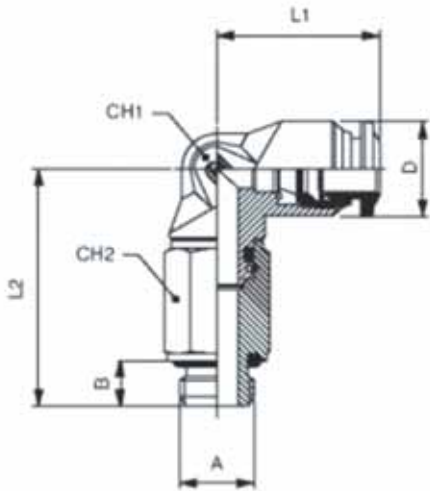

TILL STOCK LASTS

50120 - EXTENDED ORIENTING ELBOW MALE ADAPTOR (TAPER)

Tube	A	B	L1	L2	CH1	CH2	D	Conf./Pack	Draw
4	1/8	7,5	17	37	9	13	10	25	Not avail.
4	1/4	11	17	46	9	15	10	25	Not avail.
5	1/8	7,5	20	39	11	13	12,5	25	Not avail.
6	1/8	7,5	21	39	11	13	12,5	25	Not avail.
6	1/4	11	21	47	11	15	12,5	25	Not avail.
8	1/8	7,5	22,5	40,5	13	13	14	25	Not avail.
8	1/4	11	22,5	48	13	15	14	25	Not avail.
8	3/8	11,5	22,5	49,5	13	17	14	25	Not avail.
10	1/4	11	26,5	50	16	15	17	25	Not avail.
10	3/8	11,5	26,5	51,5	16	17	17	25	Not avail.

TILL STOCK LASTS

50125 - EXTENDED ORIENTING ELBOW MALE ADAPTOR (PARALLEL)

Tubo	A	B	L1	L2	CH1	CH2	D	Conf./Pack	Draw
4	1/8	6	17	37,5	9	13	10	25	Not avail.
4	1/4	8	17	45	9	16	10	25	Not avail.
5	1/8	6	20	39,5	11	13	12,5	25	Not avail.
6	1/8	6	21	39,5	11	16	12,5	25	Not avail.
6	1/4	8	21	46	13	16	12,5	25	Not avail.
8	1/8	6	22,5	41	13	13	14	25	Not avail.
8	1/4	8	22,5	47	13	16	14	25	Not avail.
8	3/8	9	22,5	49,5	13	18	14	25	Not avail.
10	1/4	8	26,5	49	16	16	17	25	Not avail.
10	3/8	9	26,5	51,5	16	18	17	25	Not avail.