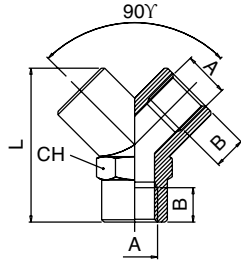

## Y Connector

Code	A	B	L	CH
ZO-10	1/8"	8.5	33	14
ZO-13	1/4"	11	37	17
ZO-17	3/8"	11.5	46	22
ZO-21	1/2"	14	58	26

## Y Connector - Male Inlet

Code	A	B	B1	L	CH
XO-10	1/8"	8.5	9	33	14
XO-13	1/4"	11	11	37	17
XO-17	3/8"	11.5	12.5	46	22
XO-21	1/2"	14	16.5	58	26