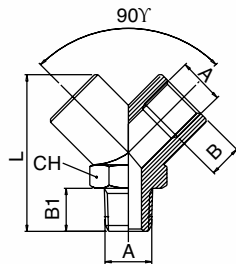

## Y Connector

Code	A	B	L	CH
ZO-10	1/8"	8.5	33	14
ZO-13	1/4"	11	37	17
ZO-17	3/8"	11.5	46	22
ZO-21	1/2"	14	58	26

## Y Connector - Male Inlet

Code	A	B	B1	L	CH
XO-10	1/8"	8.5	9	33	14
XO-13	1/4"	11	11	37	17
XO-17	3/8"	11.5	12.5	46	22
XO-21	1/2"	14	16.5	58	26