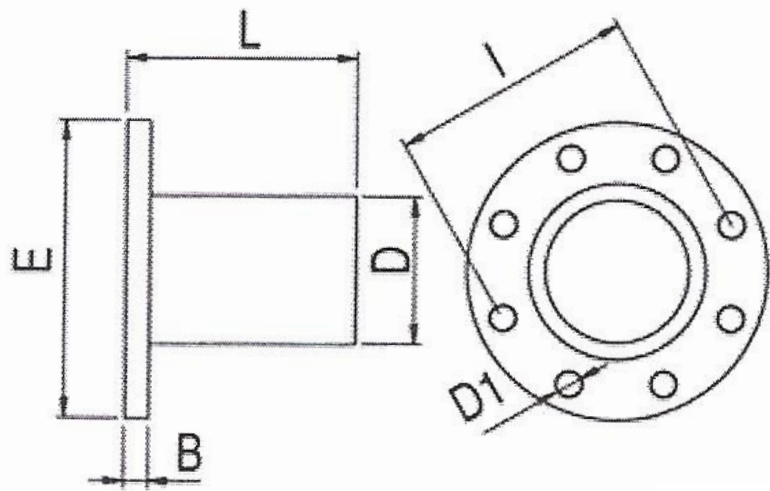

Mod. 90015-80-110

Size your plant with INFINITY AIR-PLANNER!

Code	D	B	E	L	D1	I
9001500002	80	20	220	155	18	160
9001500001	110	20	220	183	18	180